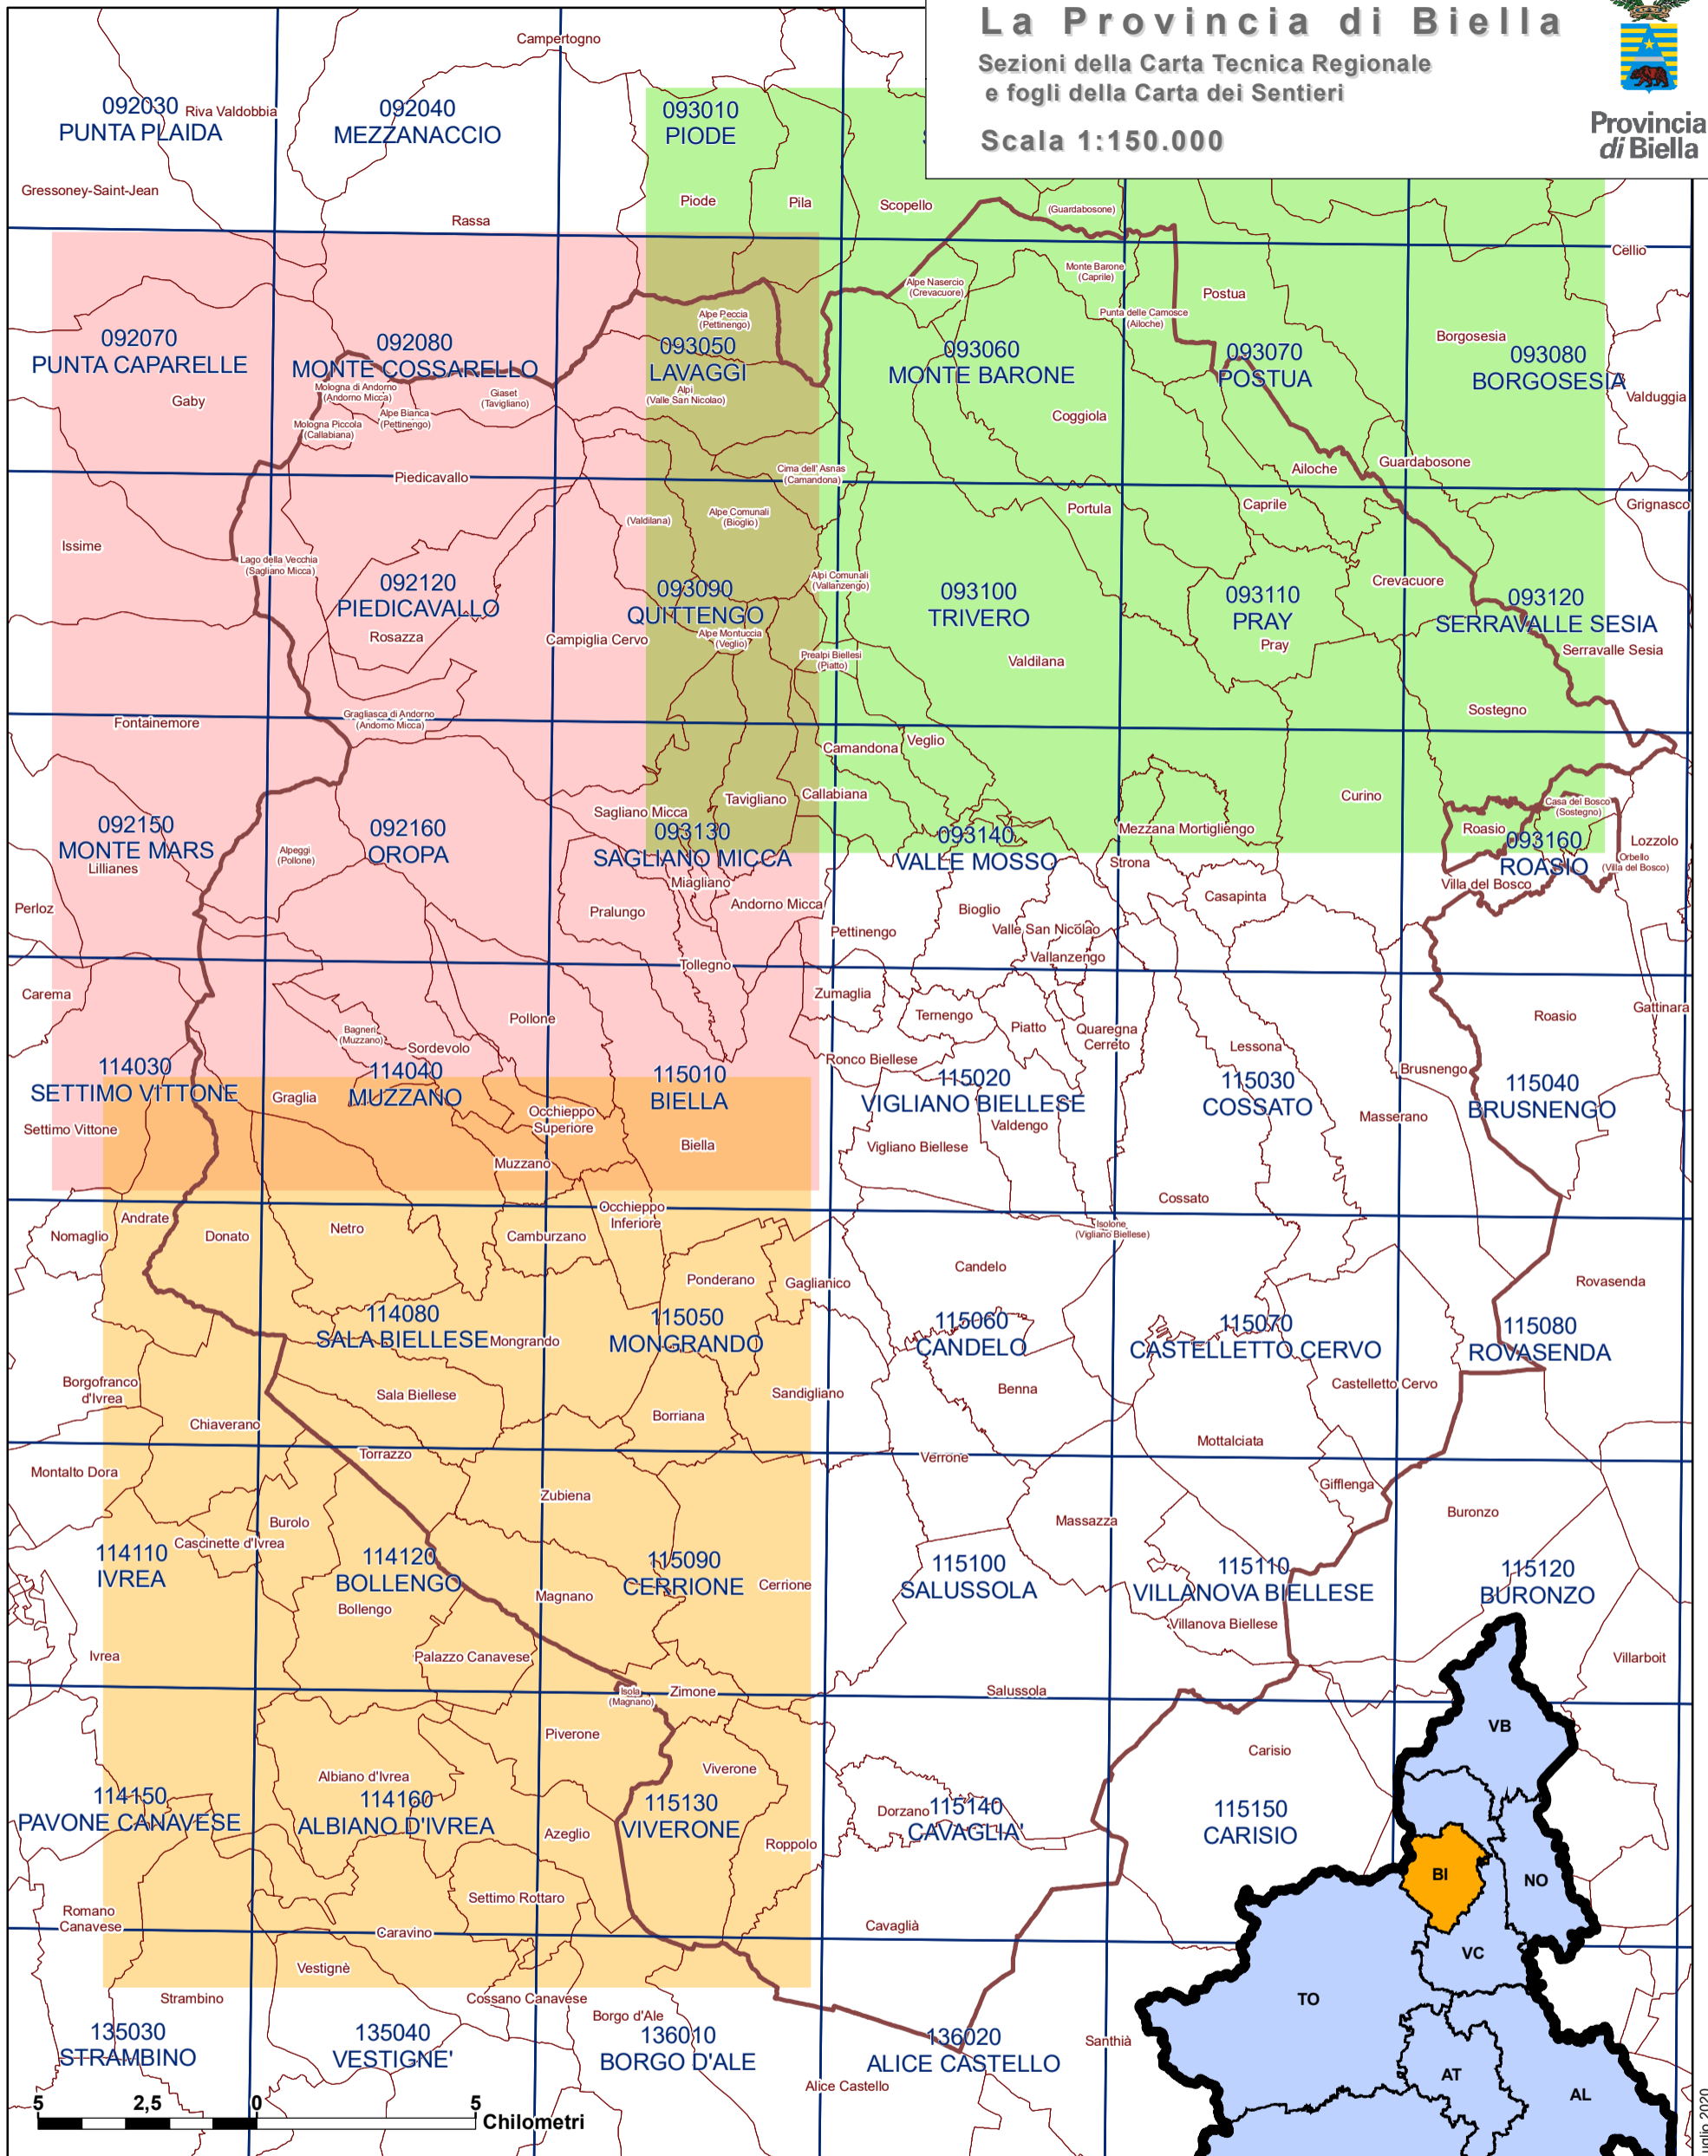

# La Provincia di Biella

Sezioni della Carta Tecnica Regionale  
e fogli della Carta dei Sentieri

Scala 1:150.000

Provincia  
di Biella

## Legenda

### Sezioni della Carta Tecnica Regionale

☐ codice numerico e denominazione

### Carta dei Sentieri

- ☐ Foglio 1
- ☐ Foglio 2
- ☐ Foglio 3

☐ Limiti comunali

Elaborazione e allestimento cartografico a cura del  
Sistema Informativo Territoriale Ambientale della Provincia di Biella