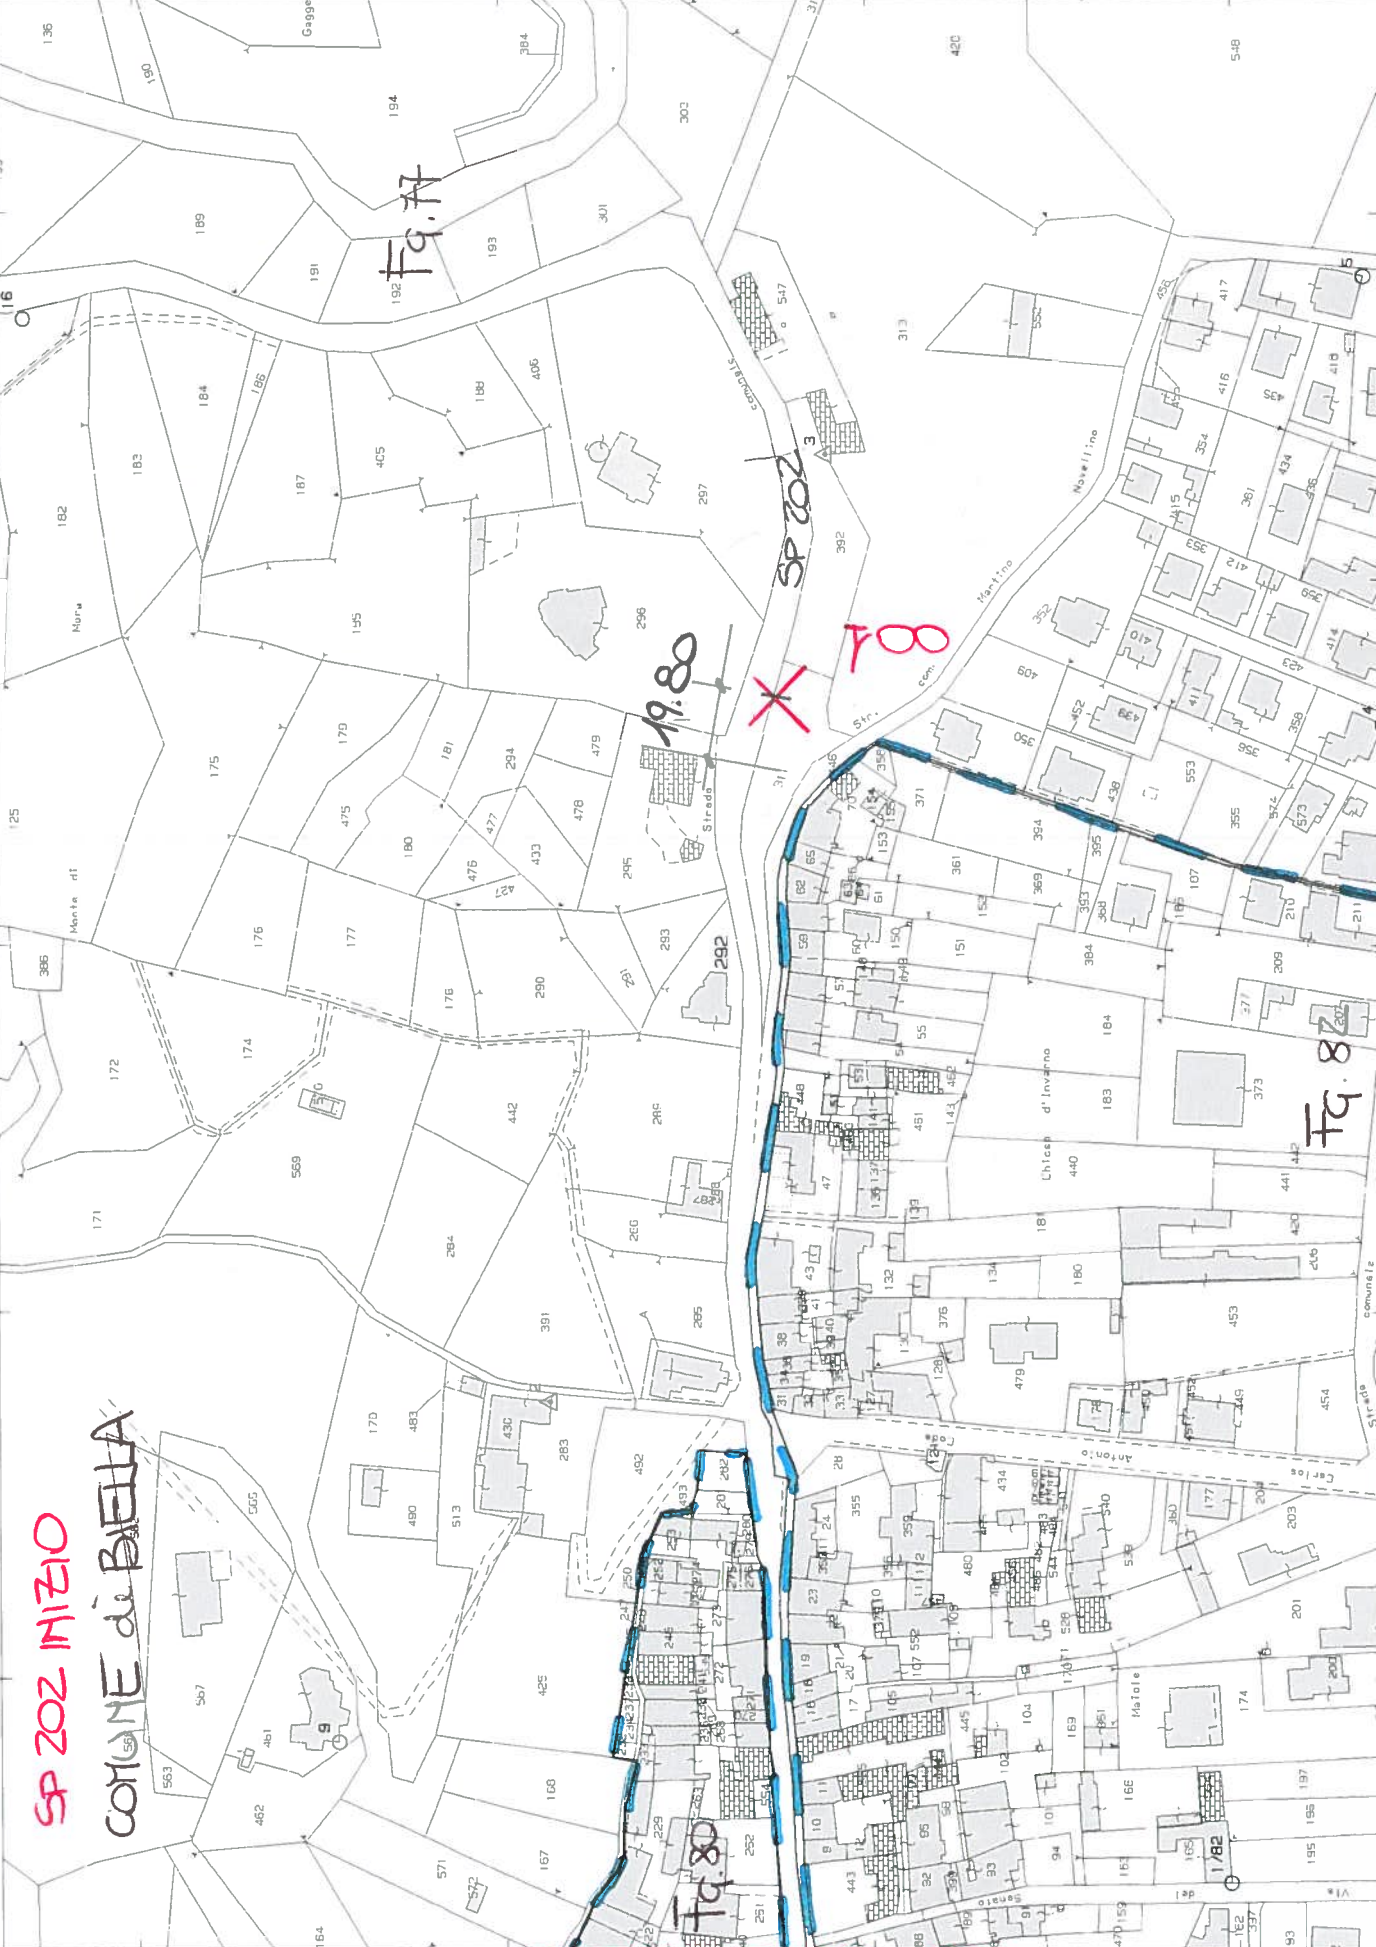

SP 202 - Chiavazza - Valdengo

da via della Vittoria (foglio 77 part. 295) località Chiavazza in comune di Biella alla SP 208 in comune di Valdengo

Note:

INIZIO

in Comune di: Biella
altri riferimenti: Via della Vittoria

Note:

Caposaldo sul lato destro, in corrispondenza del giunto su pavimentazione bituminosa e del cartello di fine centro abitato

FINE

in Comune di: Valdengo
altri riferimenti: Via Dante Alighieri - Via Roma

Note:

Caposaldo al centro dell'incrocio tra la S.P. 202 e la S.P. 208 "Valle San Nicolao - Valdengo"

Numero di elementi di riferimento presenti sulla strada

Riferimenti chilometrici 7

Atti e documenti

Ministero Lavori Pubblici Decreto Ministeriale numero - del 26/09/1960

SP 202 INIZIO

COMUNE di BIELLA

Fig. 77

19.80

SP 202

100

Fig. 80

SP 202 FINE
CANTONE di VALDENGO