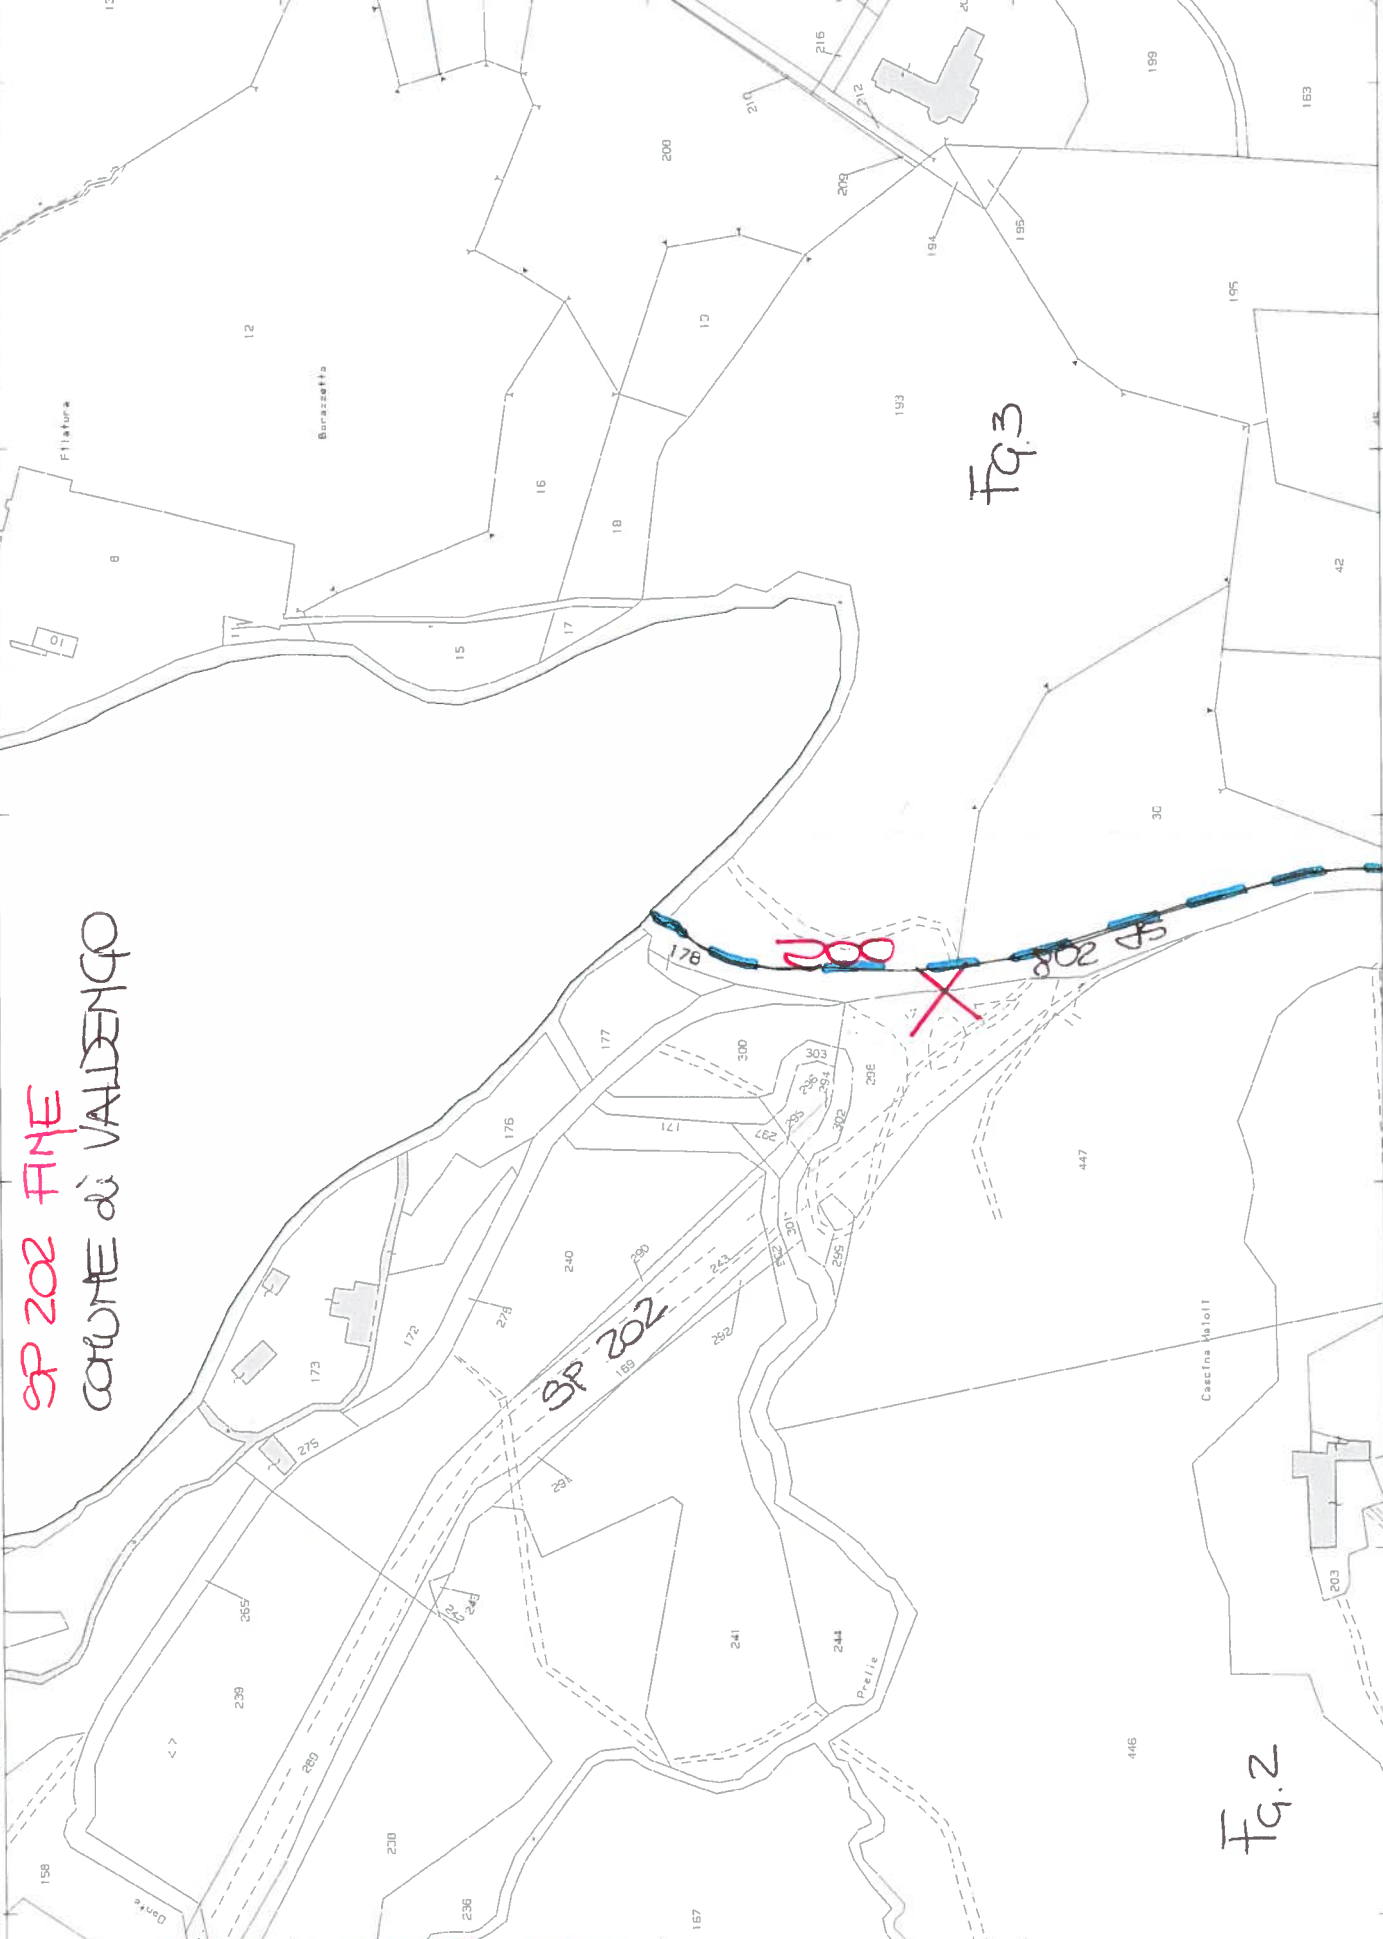

SP 202 - Chiavazza - Valdengo

da via della Vittoria (foglio 77 part. 295) località Chiavazza in comune di Biella alla SP 208 in comune di Valdengo

Note:

INIZIO

in Comune di: Biella
altri riferimenti: Via della Vittoria

Note:

Caposaldo sul lato destro, in corrispondenza del giunto su pavimentazione bituminosa e del cartello di fine centro abitato

FINE

in Comune di: Valdengo
altri riferimenti: Via Dante Alighieri - Via Roma

Note:

Caposaldo al centro dell'incrocio tra la S.P. 202 e la S.P. 208 "Valle San Nicolao - Valdengo"

Numero di elementi di riferimento presenti sulla strada

Riferimenti chilometrici 7

Atti e documenti

Ministero Lavori Pubblici Decreto Ministeriale numero - del 26/09/1960

SP 202 INIZIO

COMUNE di BIELLA

Fig. 77

19.80

SP 202

100

Fig. 80

SP 202 FINE
CANTONE di VALDENGO