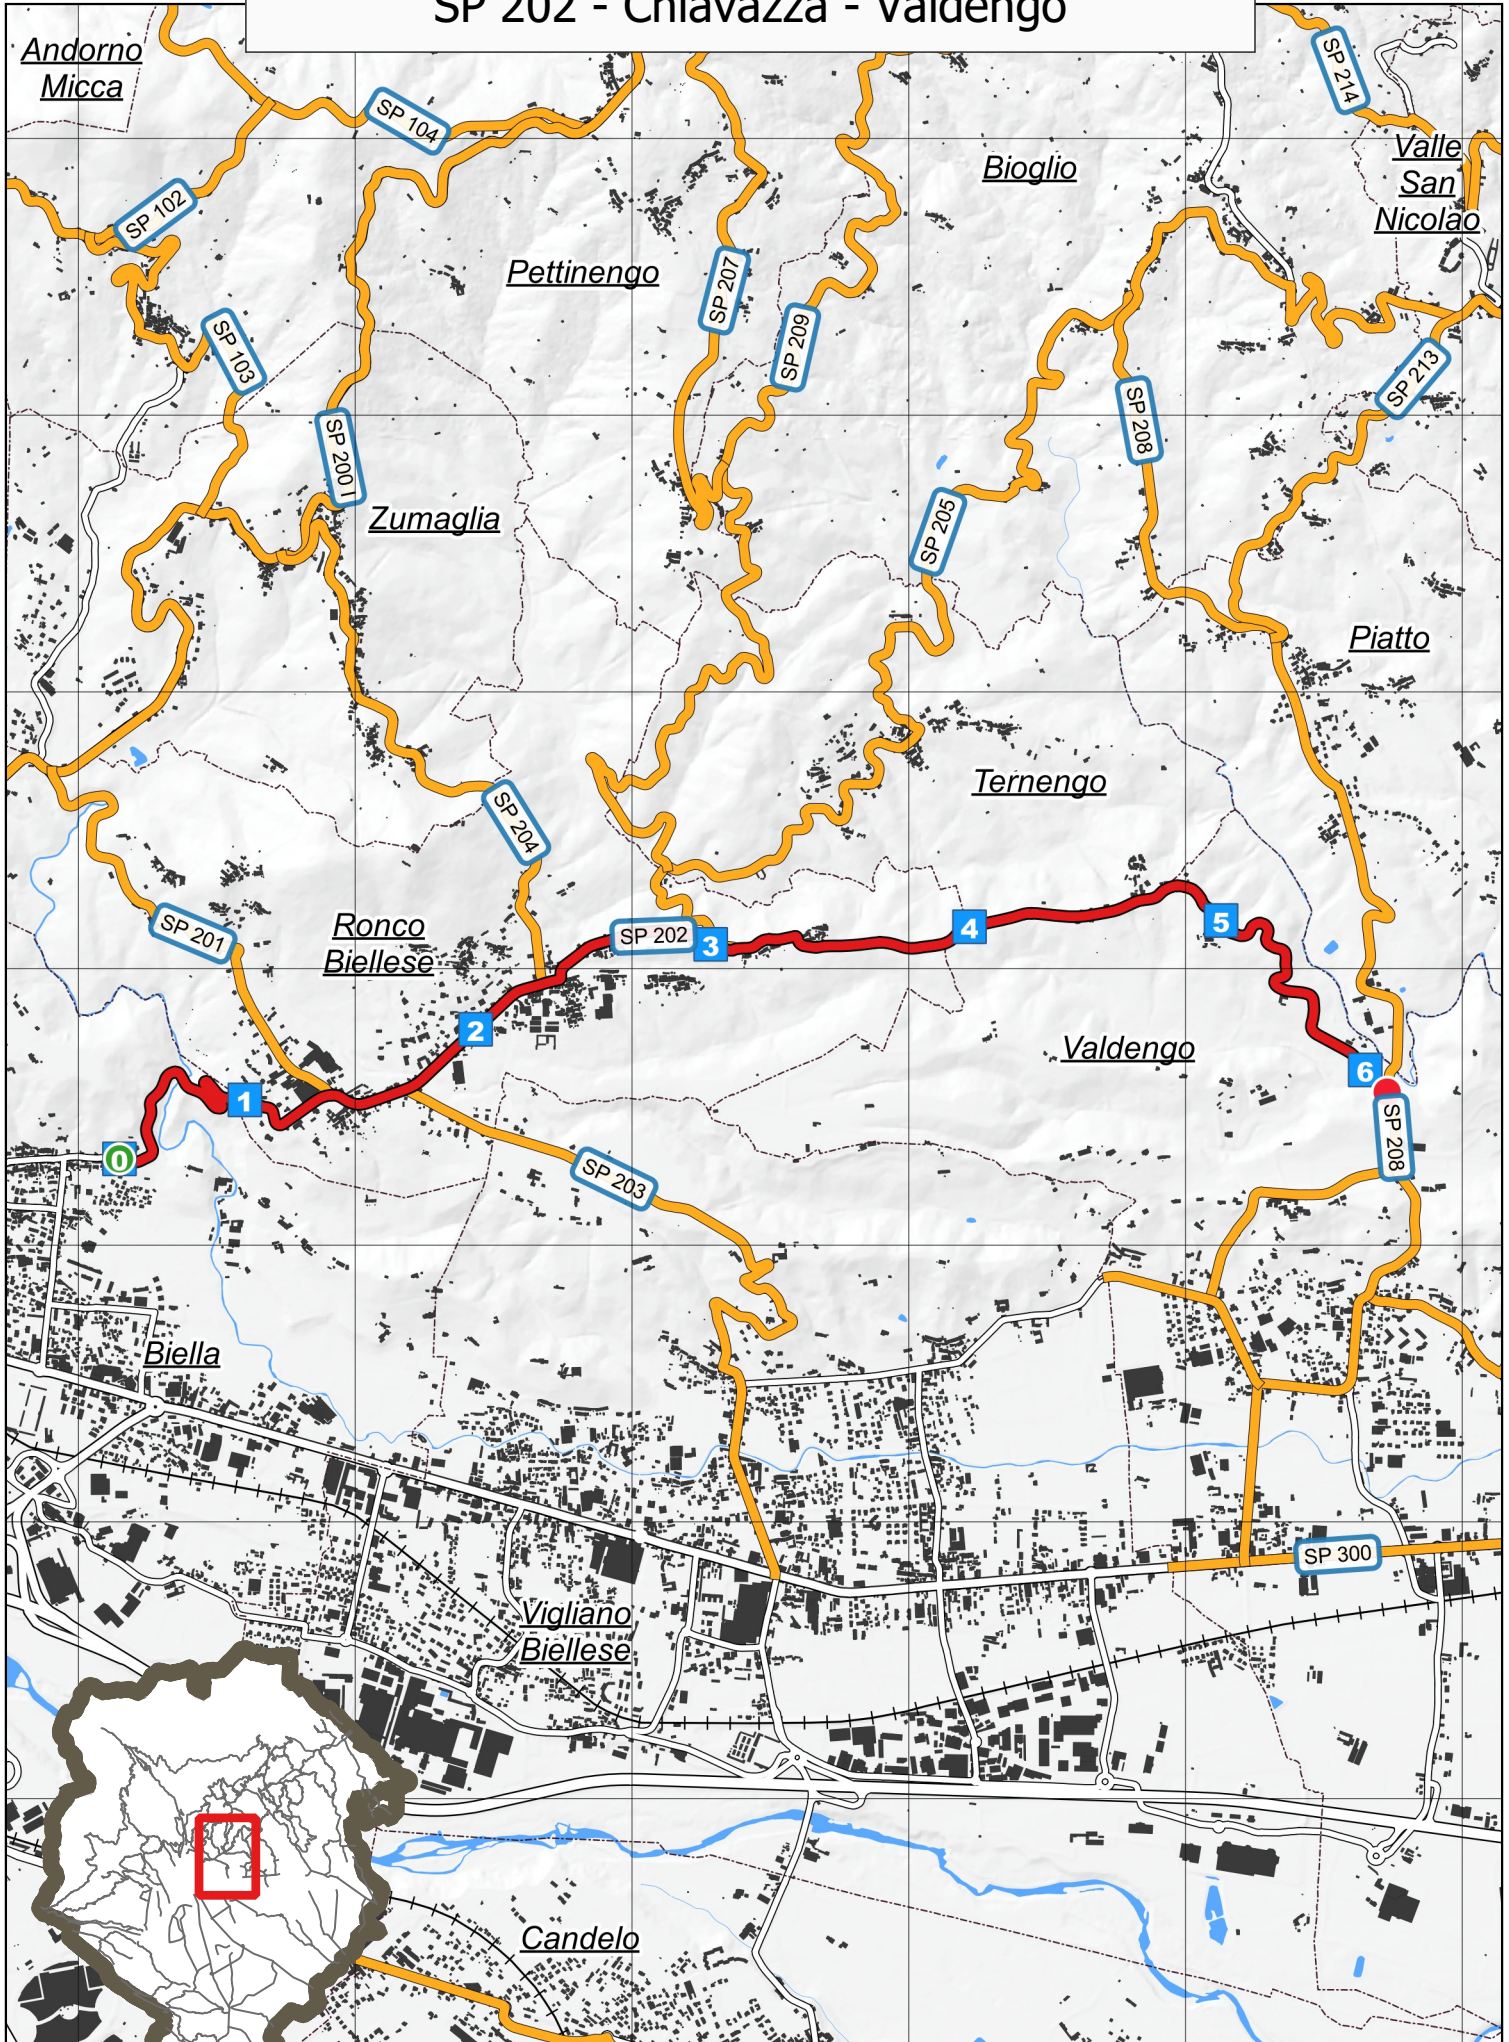

SP 202 - Chiavazza - Valdengo

da via della Vittoria (foglio 77 part. 295) località Chiavazza in comune di Biella alla SP 208 in comune di Valdengo

Note:

INIZIO

in Comune di: Biella
altri riferimenti: Via della Vittoria

Note:

Caposaldo sul lato destro, in corrispondenza del giunto su pavimentazione bituminosa e del cartello di fine centro abitato

FINE

in Comune di: Valdengo
altri riferimenti: Via Dante Alighieri - Via Roma

Note:

Caposaldo al centro dell'incrocio tra la S.P. 202 e la S.P. 208 "Valle San Nicolao - Valdengo"

Numero di elementi di riferimento presenti sulla strada

Riferimenti chilometrici 7

Atti e documenti

Ministero Lavori Pubblici Decreto Ministeriale numero - del 26/09/1960

SP 202 INIZIO

COMUNE di BIELLA

Fig. 77

19.80

SP 202

100

Fig. 80

SP 202 FINE
CANTONE di VALDENGO